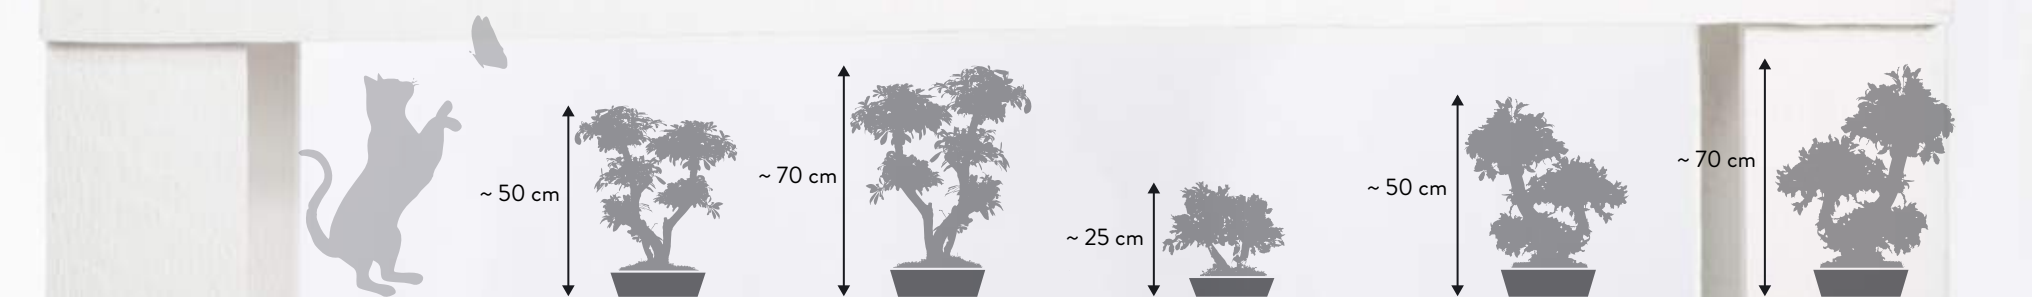

Doble root bonsai
BVJ/D25
(Pot/base 20x50 cm)

€ 100,-

€ 140,-
*Decorative pot/base included

Tobira bonsai
BTO70

BONSAI
TOBIRA
TENUIFOLIUM

Tenuifolium bonsai
BPI70

Tenuifolium bonsai
BPI50

Tenuifolium
bonsai
BPI25