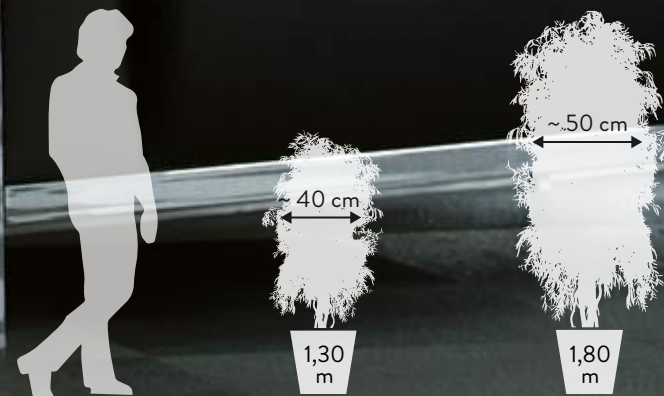

*Decorative pot/base not included

Tenuifolium tree
API/0113 Green

Tenuifolium tree
API/0118 Green

Tenuifolium tree
API/0113 Green

SLIM
TENUIFOLIUM

Tenuifolium tree
API/0113
€ 240,-

Tenuifolium tree
API/0118
€ 380,-